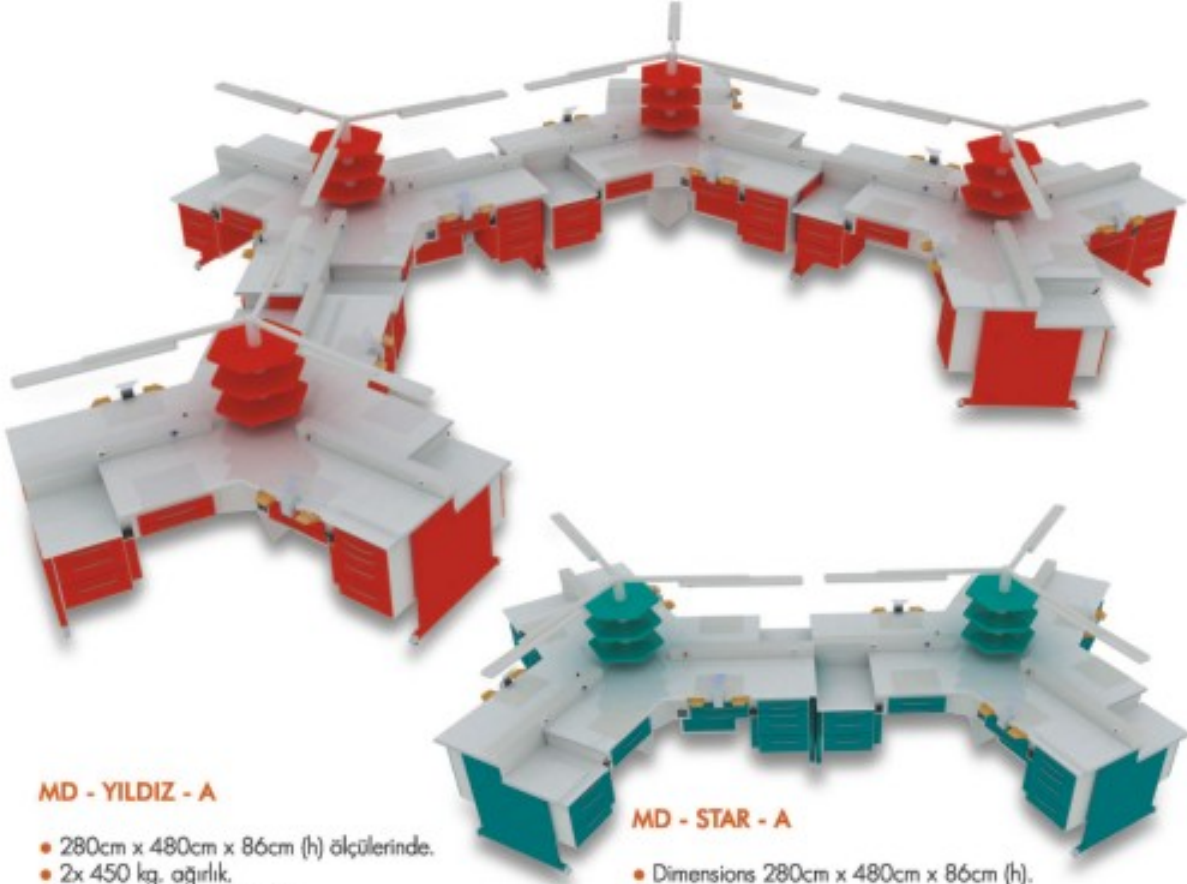

#### MD - YILDIZ - A

- 280cm x 480cm x 86cm (h) ölçülerinde.
- 2x 450 kg. ağırlık.
- 12 x 40 watt aydınlatma.
- 220 V / AC 50 Hz. / Max. 2 x 3750 Watt.
- 6 Kişilik çalışma alanı.