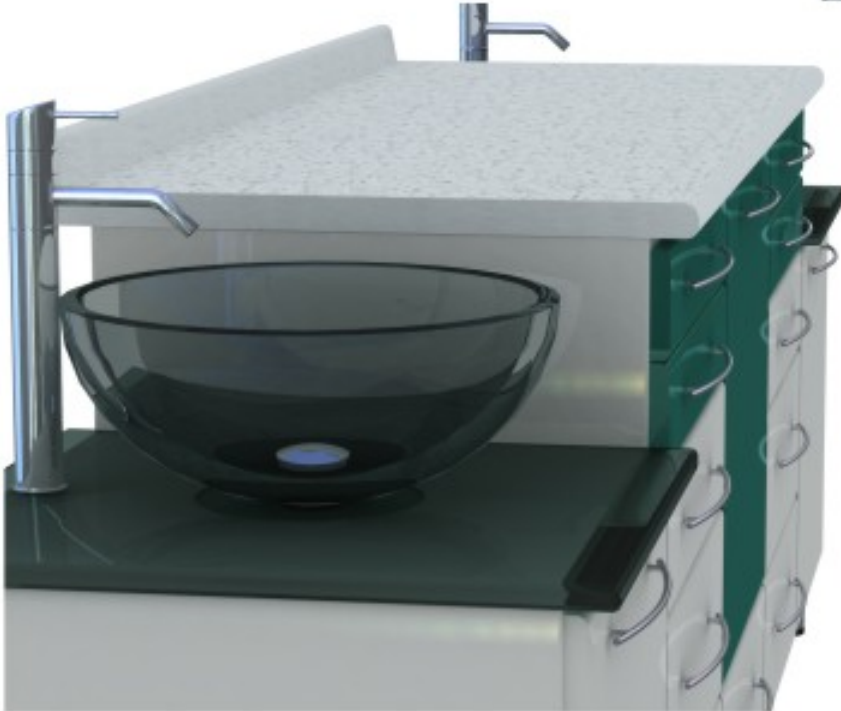

STANDART ÖZELLİKLER

- 0.90 mm kalınlığında D.K.P sac ile CNC tezgahlarda işlenmiş ve özel preslenmiş metal gövde,
- Metal yüzeyler Demir-Fosfat ile kaplanıp 200 C derecede fırınlanmış elektro - statik toz boya.
- RAL renklerinde sınırsız renkler
- Modüler sistemde tasarım kolaylığı.
- Tandem özellikli ve entegre ray sistemli ile çalışan ve özel tasarım edilmiş metal çekmeceler.
- Dolap altlarında plastik kaplamalı ayarlanabilen vidalı ayaklar.
- CE, TSE ve TS EN ISO 9001-2008 standartlarında üretim.
- Cam tezgah: 19 mm kalınlığında ısı işlem ile şekillendirilmiş kendinden lavabolu temperli cam tezgah.
- Opsiyonel Fotoeselli musluk ve Krom -Nikel paslanmaz otomatik sifon.
- 30 mm kalınlığında özel tasarım edilmiş ve değişik renk seçeneklerinde akrilik tezgah.
- İsteğe bağlı ağaç veya laminat tezgah seçenekleri. Opsiyonel
- 42 cm çapında, 14 cm yüksekliğinde , 16 mm kalınlığında temperli cam çanak lavabo.

STANDARD FEATURES

- Produced of CNC manufactured, 0.90 mm D.K.P. steel.
- Electrostatic powder coating.
- Various RAL color range.
- Soft closing system for drawers.
- 19 mm thickness tempered glass.
- Glass top and glass sink in a single piece.
- Photocell water tap and chrome siphon. (optional)
- 30mm thickness, %100 acrylic solid surface.
- Optional wood and laminate tops.
- Tempered glass, built-in sink . 42cm wide and 16mm thickness,

info@aluwall.com

Tezgah Seçenekleri

- Cam
- Granit
- Akrilik
- Laminat
- Kompakt Laminat

Counter Options

- Glass
- Granite
- Acrylic
- Laminate
- Compact Laminate