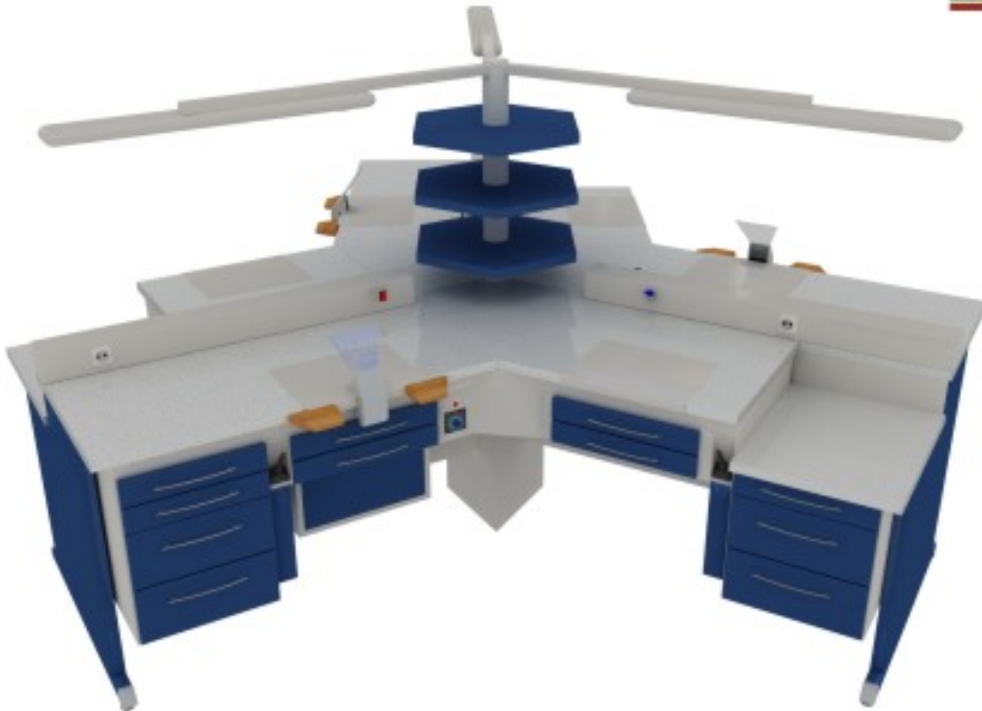

**MD - STAR**

- Dimensions 240cm x 280cm x 86cm (h).
- 450kg. weight.
- 2x18 watt lighting.
- 220 V / AC 50 Hz. / Max. 3750 Watt.

**aluMed** EST. 2007

[info@aluwall.com](mailto:info@aluwall.com)

**Counter Options**