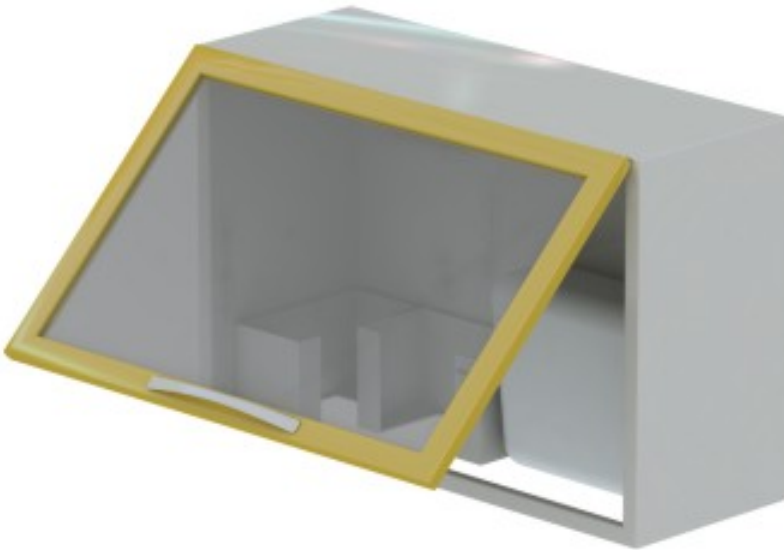

#### MD-74 MOBILE DEVICES TRAYS

- Dimensions 45cm x 45cm x 88cm (h).
- Shelves 30 x 40cm.
- Mobile

#### MD-75 DİSPANSER DOLABI

- 80cm x 27cm x 50cm (h) ölçülerinde.
- Z Tipi Havlu, Eldiven, Maske ve Bardaklık Dispanseri
- Mekanik, yukarı doğru açılabilen camlı kapak sistemi.

#### MD-75 DISPENSER CABINETS FOR WALLS

- Dimensions 80cm x 27cm x 50cm (h).
- Vertical opening glass door.
- For, gloves, towel, cup and mask dispensers

**aluMedint**

info@aluwall.com