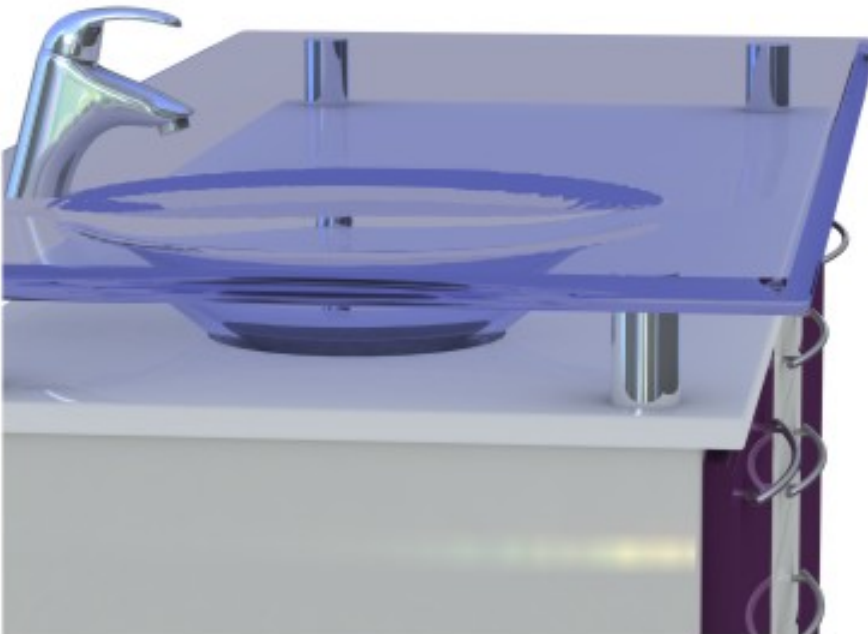

#### MD-G 71

- Dimensions 60cm x 60cm x86cm (h).
- 19mm tempered glass
- Mobile unit.

#### MD-G 105

- 105cmx 60cm x 86cm (h) ölçülerinde.
- 19mm kalınlığında Temperli Cam.
- Cam lavabosu ve tezgah yekpare.
- Fotoselli musluk ve krom sifon.(opsiyonel)

#### MD-G 105

- Dimensions 105cmx 60cm x 86cm (h).
- 19mm tempered glass.
- Glass top and glass sink in a single piece.
- Photocell water tap and chrome siphon.(optional)

**aluMedint**

info@aluwall.com