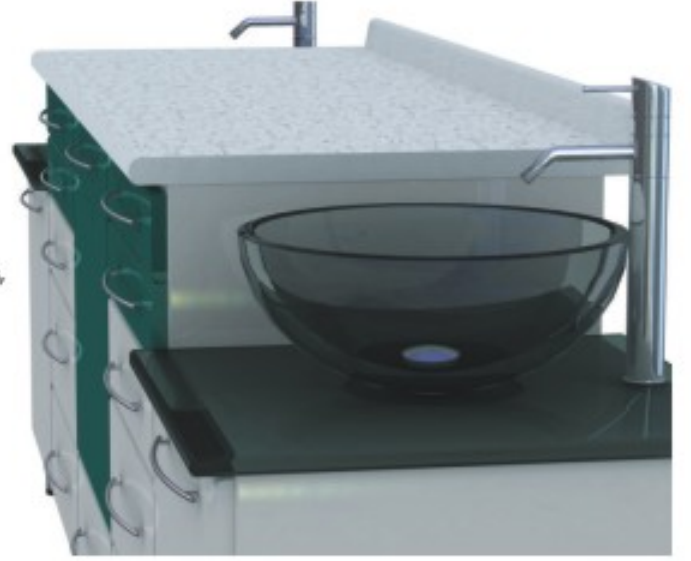

STANDART ÖZELLİKLER

- 0.90 mm kalınlığında D.K.P sac ile CNC tezgahlarda işlenmiş ve özel preslenmiş metal gövde,
- Metal yüzeyler Demir-Fosfat ile kaplanıp 200 C derecede fırınlanmış elektro - statik toz boya.
- RAL renklerinde sınırsız renkler
- Modüler sistemde tasarım kolaylığı.
- Tandem özellikli ve entegre ray sistemli ile çalışan ve özel tasarım edilmiş metal çekmeceler.
- Dolap altlarında plastik kaplamalı ayarlanabilen vidalı ayaklar.
- CE, TSE ve TS EN ISO 9001-2008 standartlarında üretim.
- Cam tezgah: 19 mm kalınlığında ısı işlem ile şekillendirilmiş kendinden lavabolu temperli cam tezgah.
- Opsiyonel Fotoeselli musluk ve Krom -Nikel paslanmaz otomatik sifon.
- 30 mm kalınlığında özel tasarım edilmiş ve değişik renk seçeneklerinde akrilik tezgah.
- İsteğe bağlı ağaç veya laminat tezgah seçenekleri. Opsiyonel
- 42 cm çapında, 14 cm yüksekliğinde , 16 mm kalınlığında temperli cam çanak lavabo.

STANDARD FEATURES

- Produced of CNC manufactured, 0.90 mm D.K.P. steel.
- Electrostatic powder coating.
- Various RAL color range.
- Soft closing system for drawers.
- 19 mm thickness tempered glass.
- Glass top and glass sink in a single piece.
- Photocell water tap and chrome siphon. (optional)
- 30mm thickness, %100 acrylic solid surface.
- Optional wood and laminate tops.
- Tempered glass, built-in sink . 42cm wide and 16mm thickness,

info@aluwall.com

Tezgah Seçenekleri

- Cam
- Granit
- Akrilik
- Laminat
- Kompakt Laminat

Counter Options

- Glass
- Granite
- Acrylic
- Laminate
- Compact Laminate