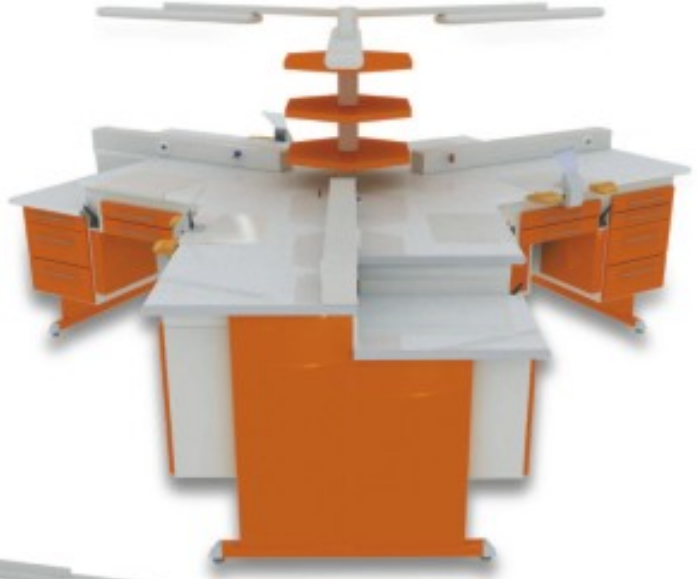

**MD - STAR**

- Dimensions 240cm x 280cm x 86cm (h).
- 450kg. weight.
- 2x18 watt lighting.
- 220 V / AC 50 Hz. / Max. 3750 Watt.

**aluMed** EST. 2007

[info@aluwall.com](mailto:info@aluwall.com)

**Counter Options**