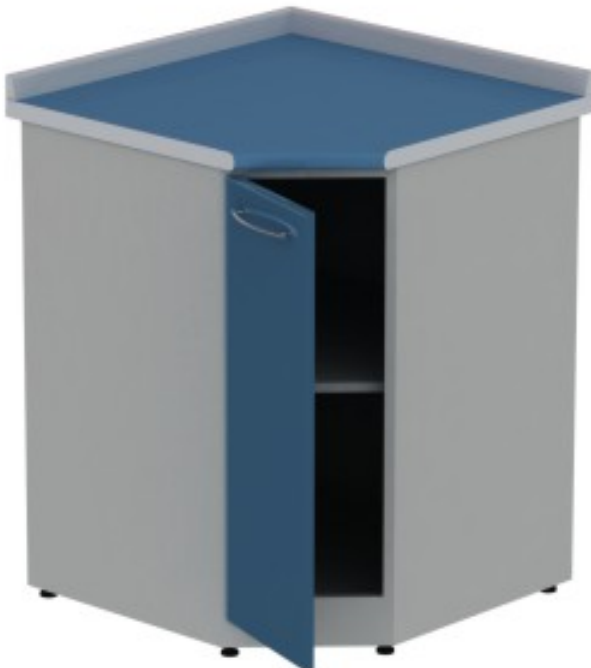

info@aluwall.com