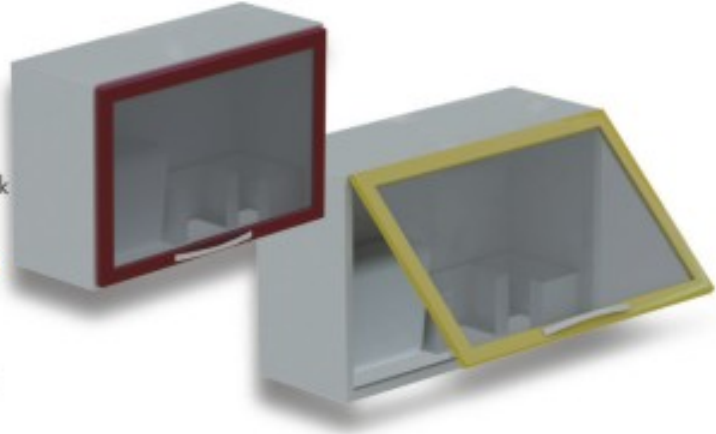

#### MD-74 ÇOK AMAÇLI CİHAZ SEHBASI

- 45cm x 45cm x 88cm (h) ölçülerinde.
- 30 x 40cm sabit raflar.
- Hareketli Sistem.

#### MD-74 MOBILE DEVICES TRAYS

- Dimensions 45cm x 45cm x 88cm (h).
- Shelves 30 x 40cm.
- Mobile

#### MD-75 DİSPANSER DOLABI

- 80cm x 27cm x 50cm (h) ölçülerinde.
- Z Tipi Havlu, Eldiven, Maske ve Bardaklık Dispanseri
- Mekanik, yukarı doğru açılabilen camlı kapak sistemi.

#### MD-75 DISPENSER CABINETS FOR WALLS

- Dimensions 80cm x 27cm x 50cm (h).
- Vertical opening glass door.
- For, gloves, towel, cup and mask dispensers

**aluMedint**

info@aluwall.com