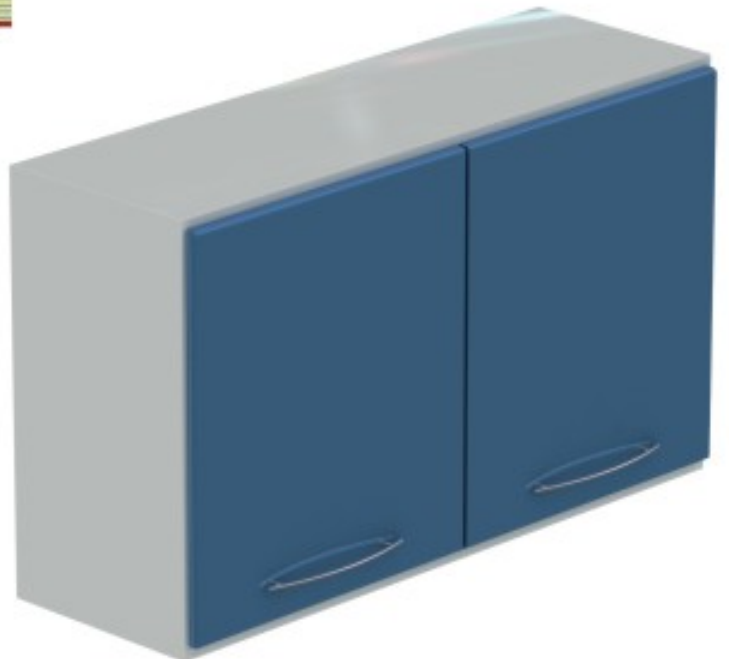

aluMedint

info@aluwall.com